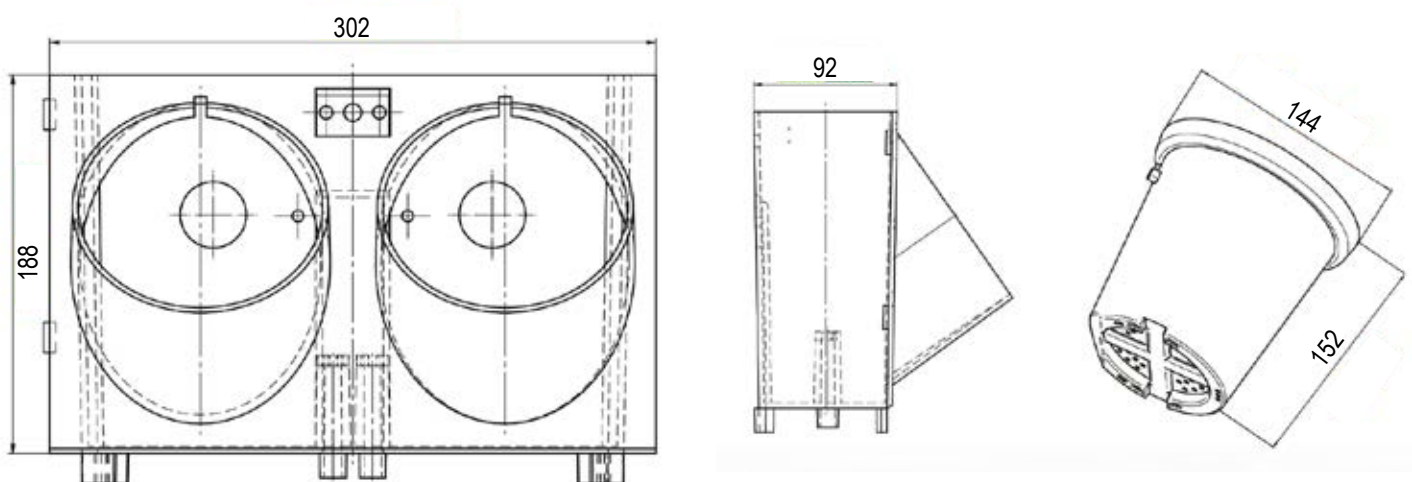

Material	Menge	Gewicht	Wasservolumen
PP PE	18/m²	0,7kg	0,7l