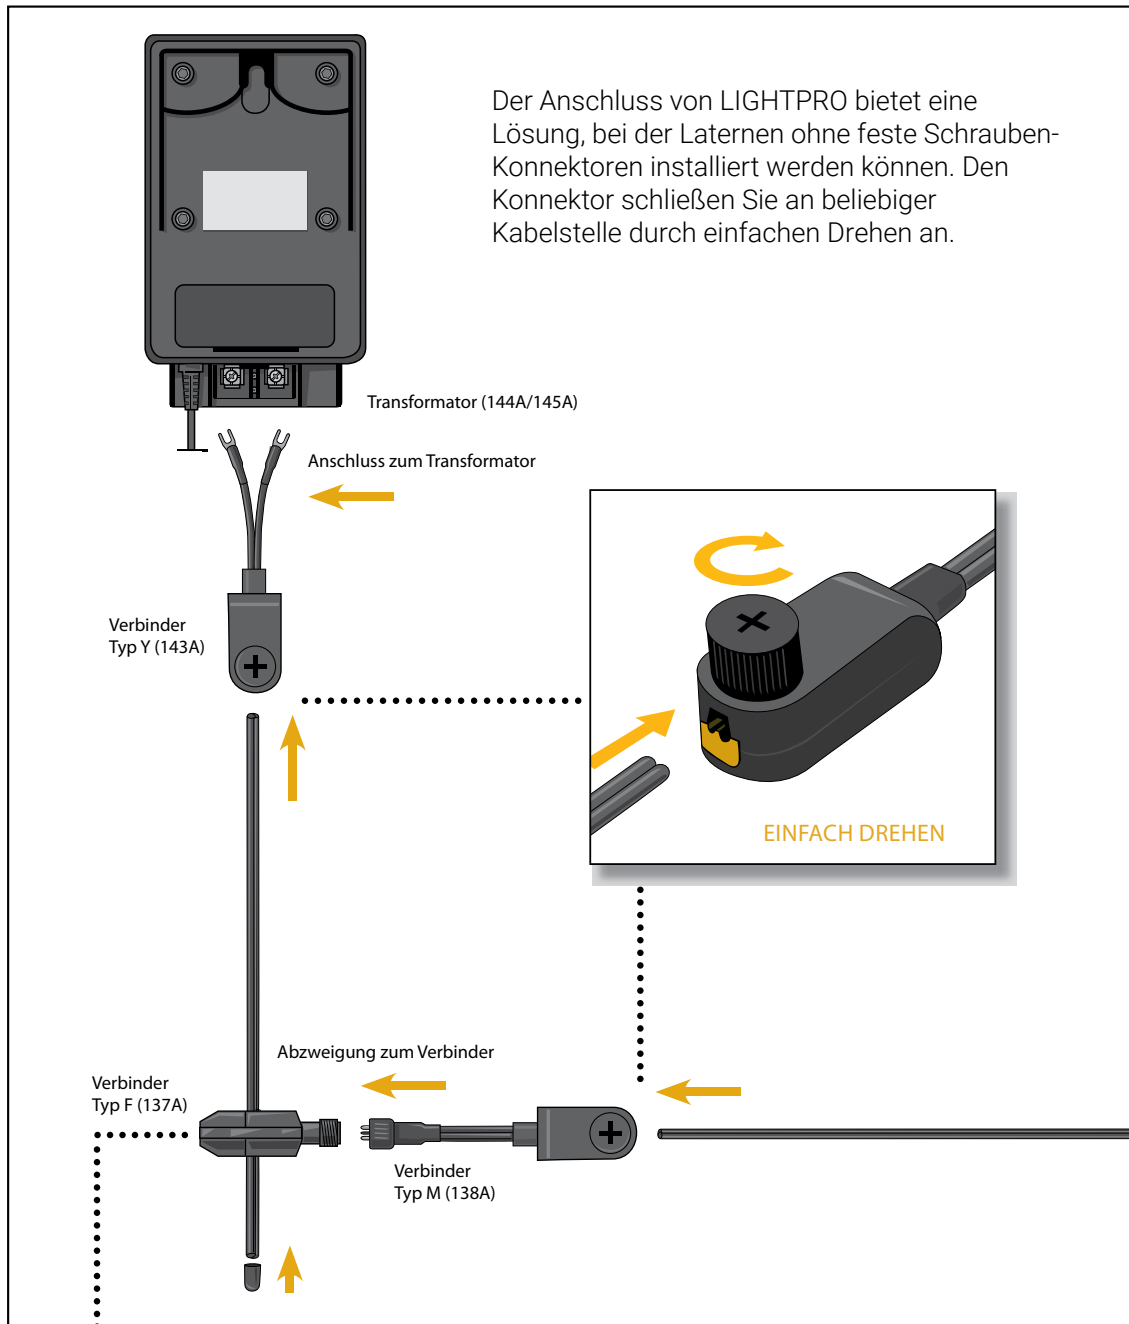

GARTENBELEUCHTUNG 12 V

Anschluss LIGHTPRO

EINFACH DREHEN
UND VERBINDEN

Anschluss **Garden Lights**

Das System Garden Lights bietet eine einfache Lösung der Verbindung von Leuchtcomponenten mit Kabel und Stecker über fest am Kabel angebrachte Schrauben-Konnektoren, die beständig gegenüber spritzendem Wasser sind.