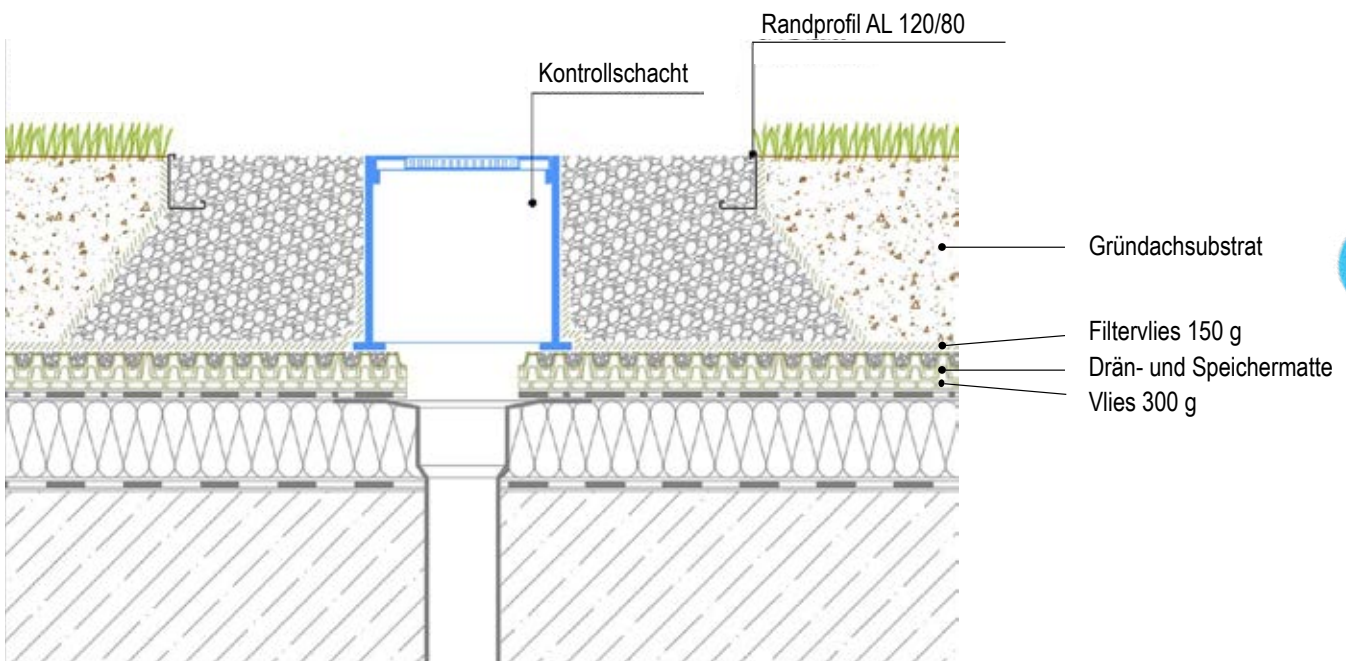

Drän- und Speichermatte 2,102 x 0,98 m

Best.-Nr.	Pack.	VKE	VPE
999103	2,06m ²	St.	218
450m ² = 218 St./PT			
Höhe 4,0 cm			
21,26 l/m ²			

Drän- und Speichermatte 1,91 x 0,96 m

Best.-Nr.	Pack.	VKE	VPE
999101	1,838m ²	St.	299
555m ² = 302 St./PT			
Höhe 2,5 cm			
10 l/m ²			

**Drän- und Speicherplatte für Vegetationsschicht
AQUADESK**

Best.-Nr. VKE VPE
 9991030 St. 200
 1200 x 600 x 20 mm

Ist aus thermisch verbundenen recycelten Polyesterfasern hergestellt. Gegenüber einem klassischen Gründachsubstrat zeichnet sich insbesondere durch niedrigeres Gewicht aus.

Sedummixmatte

Best.-Nr. VKE
 5501 St.
 850 x 2400 mm

Geeignet für extensive Dachbegrünung bestehend aus beständigen Arten wie Sedum Lydium, Sedum album, Sedum acre, Sedum sexangulare ...

NUR AUF
BESTELLUNG