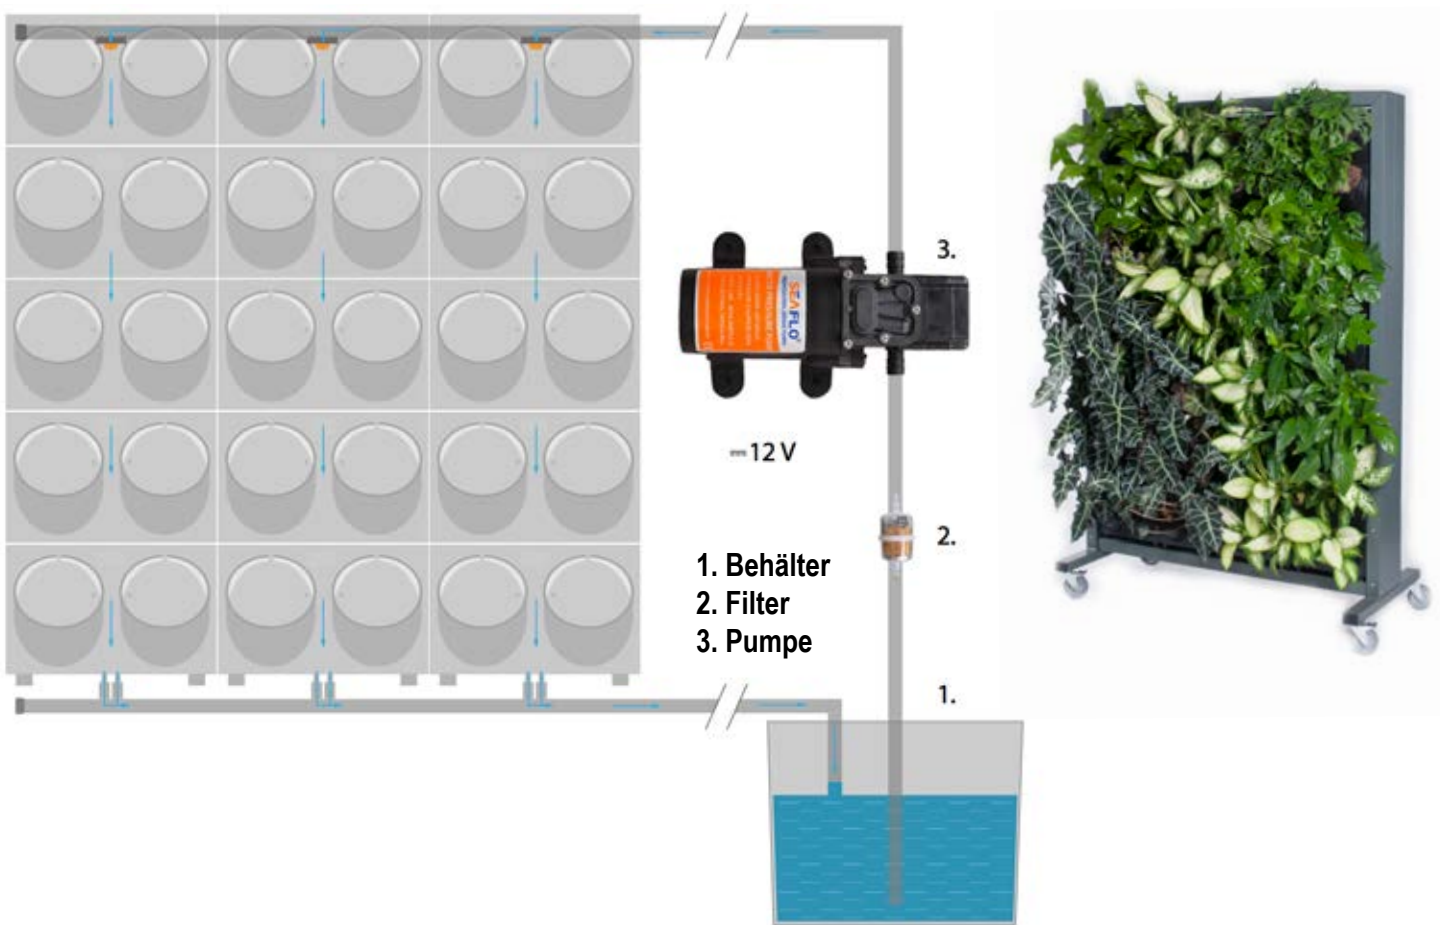

**Drän- und Speicherplatte für Vegetationsschicht
AQUADESK**

Best.-Nr. VKE VPE
 9991030 St. 200
 1200 x 600 x 20 mm

Ist aus thermisch verbundenen recycelten Polyesterfasern hergestellt. Gegenüber einem klassischen Gründachsubstrat zeichnet sich insbesondere durch niedrigeres Gewicht aus.

Membran-Pumpe
12V 5,5L/min 5,5 bar

Best.-Nr. VKE
999300 St.

Druckbehälter

Best.-Nr. VKE
999310 St.

Modulabmessungen

Material	Menge	Gewicht	Wasservolumen
PP PE	18/m ²	0,7kg	0,7l

Rindenmulch

Kiefernrinde (sortiert)